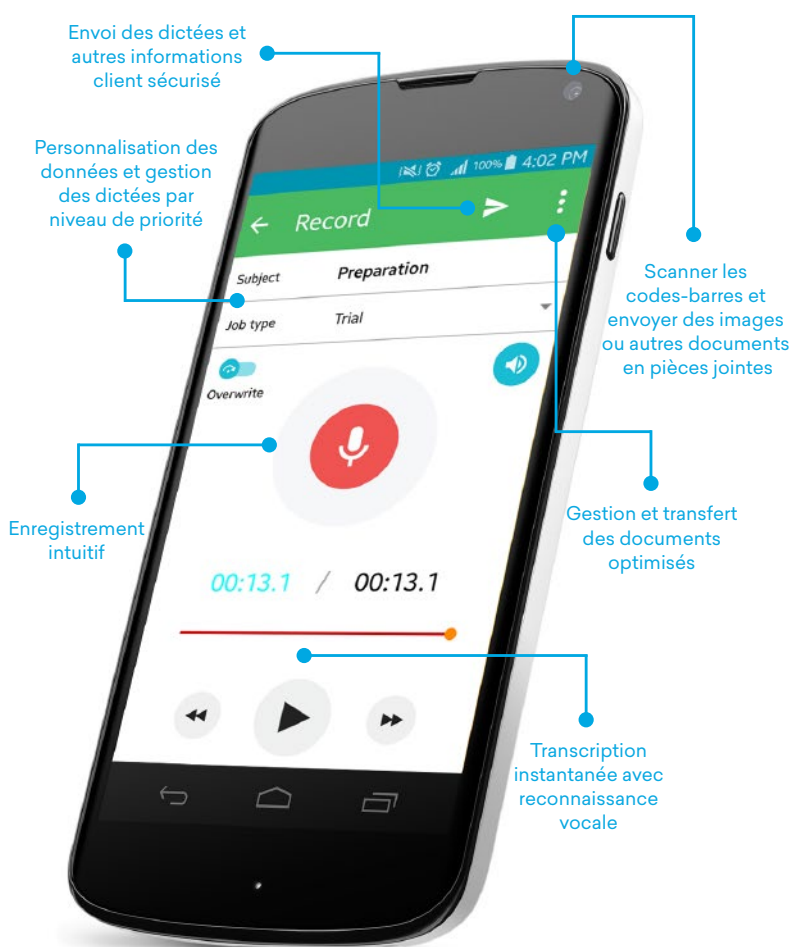

Winscribe Professional

Dictée numérique sur smartphone

Description du produit

De nos jours tous les professionnels utilisent leurs appareils de téléphonie mobile dans le cadre de leur activité professionnelle. Certains d'entre eux bénéficient déjà d'une plus grande productivité et efficacité créées par l'association de leurs appareils portables avec les technologies de dictée numérique. En investissant dans les technologies mobiles et les technologies de « voix » vous pourrez donner un meilleur outil de travail à votre personnel itinérant.

L'application pour Smartphone Winscribe Professional permet aux utilisateurs d'apprécier une interface intuitive et facile à utiliser. Les dictées peuvent être créées et envoyées avec un minimum de clicks. La connexion sans fil avec le serveur Winscribe permet des mises à jour en temps réel et des transmissions de dictées immédiates pour transcription traditionnelle ou traitement en reconnaissance vocale.

Winscribe Professional fonctionne en harmonie avec le système de gestion de document Winscribe permettant aux utilisateurs d'envoyer et de suivre la progression de chaque dictée de manière sécurisée, et ce en tout lieu et à tout instant. Avec l'option de diriger les dictées vers un service de transcription ou vers une secrétaire, le choix est entre vos mains. L'accès aux dictées est facilité et les dictées peuvent être transmises avec envoi d'images ou de données client en pièces jointes à tout instant et en tous lieux. Tout ceci en vue de rendre le processus de création de documents plus rapide, plus précis et en toute sécurité.